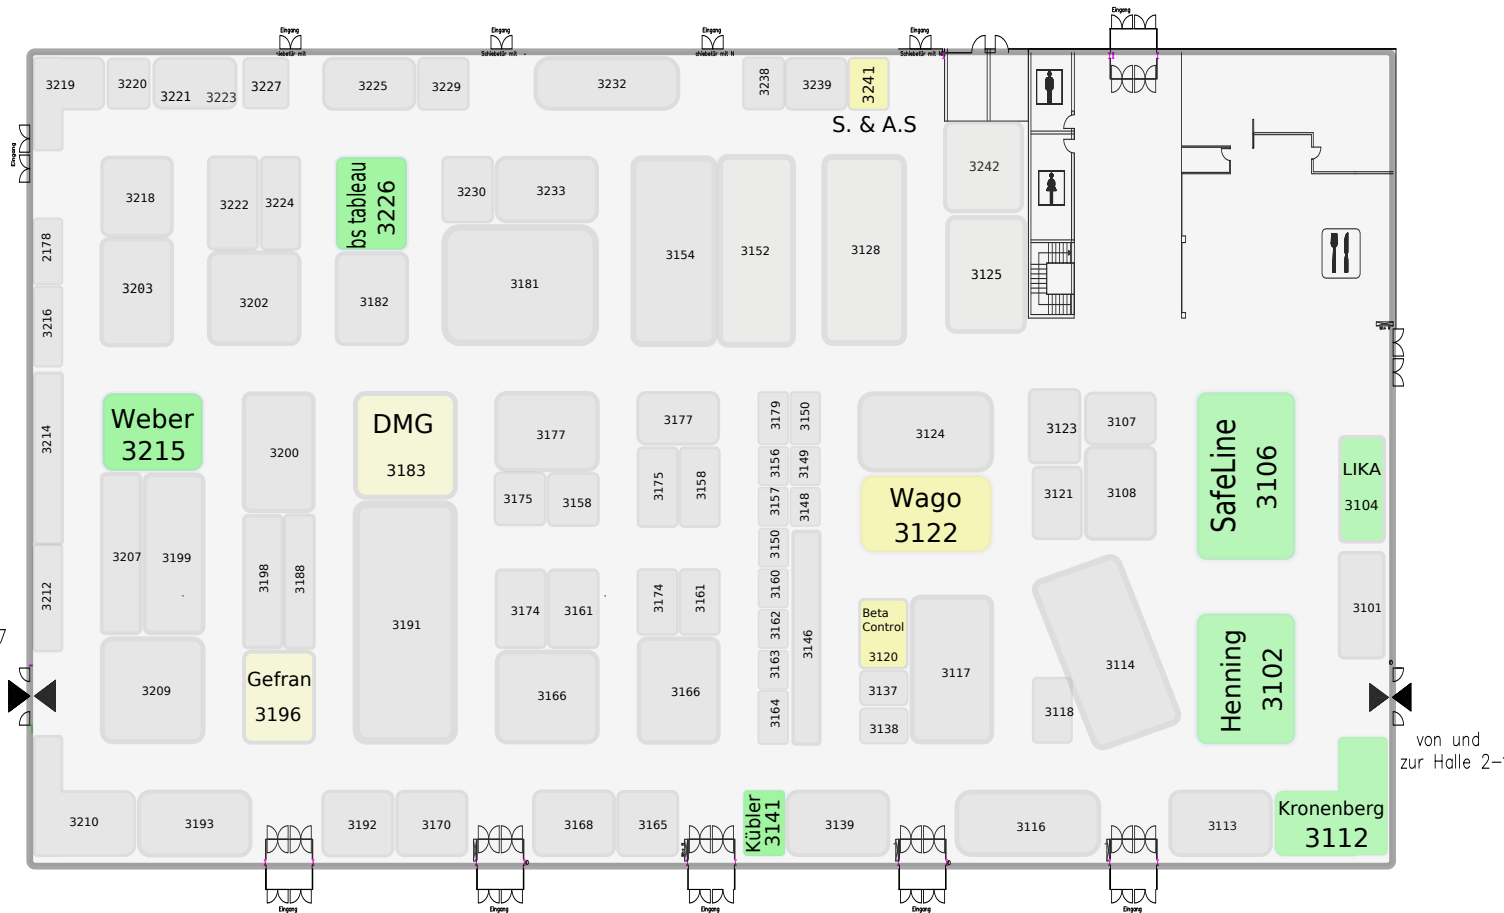

Interlift 2011

Halle 3

- 3102 Henning
 - 3104 LIKA
 - 3106 Safeline Europe
 - 3106 Masora AG
 - 3112 Hans & Jos. Kronenberg
 - 3122 Wago
 - 3141 Fritz Kübler
 - 3183 DMG
 - 3215 Weber Liftechnik
 - 3226 bs tableau
 - 3120 Beta Control Ltd.
 - 3196 Gefran
 - 3241 S. & A.S
-
- Mitglied CAN in Automation
 - Aussteller CANopen-Lift Produkt