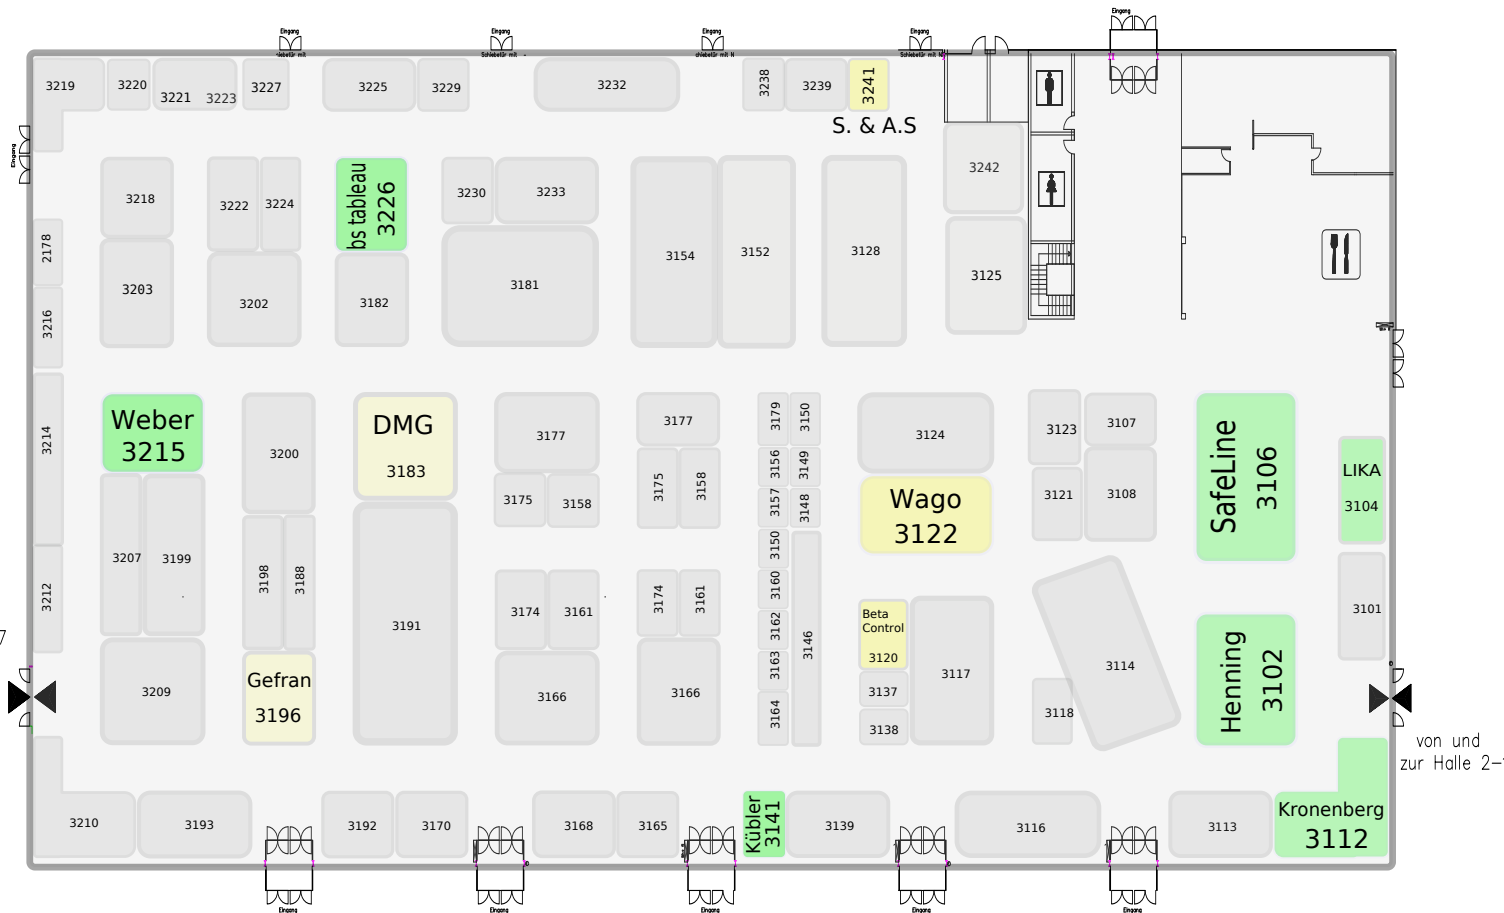

Interlift 2011

Halle 3

- 3102 Henning
- 3104 LIKA
- 3106 Safeline Europe
- 3112 Hans & Jos. Kronenberg
- 3122 Wago
- 3141 Fritz Kübler
- 3183 DMG
- 3215 Weber Liftechnik
- 3226 bs tableau
- 3120 Beta Control Ltd.
- 3196 Gefran
- 3241 S. & A.S

- Mitglied CAN in Automation
- Aussteller CANopen-Lift Produkt