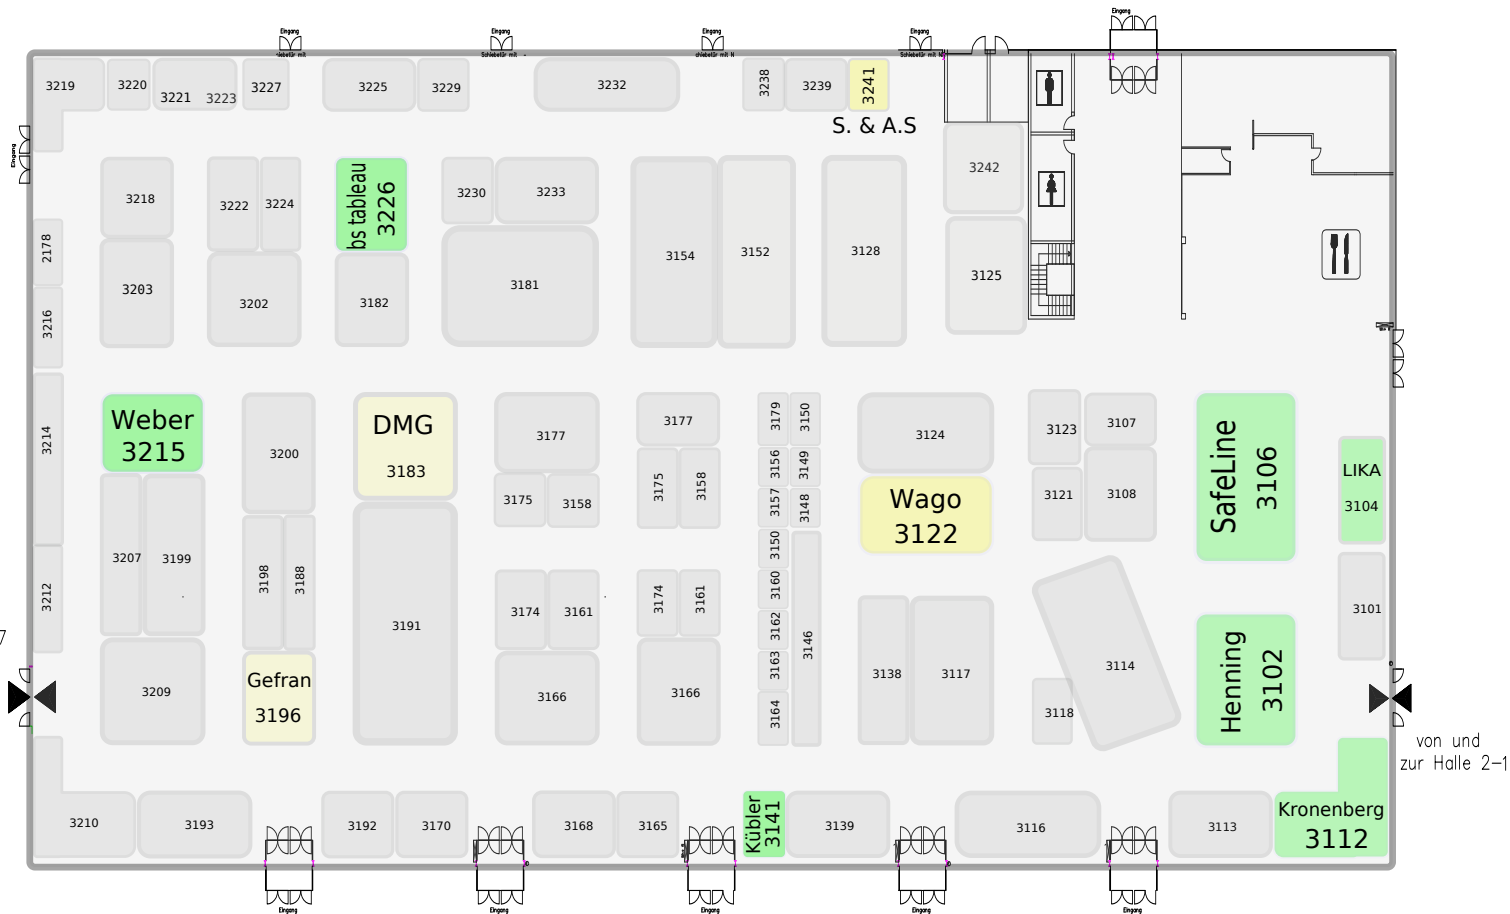

Interlift 2011

Halle 3

- 3102 Henning
 - 3104 LIKA
 - 3106 Safeline Europe
 - 3112 Hans & Jos. Kronenberg
 - 3122 Wago
 - 3141 Fritz Kübler
 - 3183 DMG
 - 3215 Weber Liftechnik
 - 3226 bs tableau
 - 3141 Kübler
 - 3215 Weber
 - 3196 Gefran
 - 3241 S. & A.S
-
- Mitglied CAN in Automation
 - Aussteller CANopen-Lift Produkt